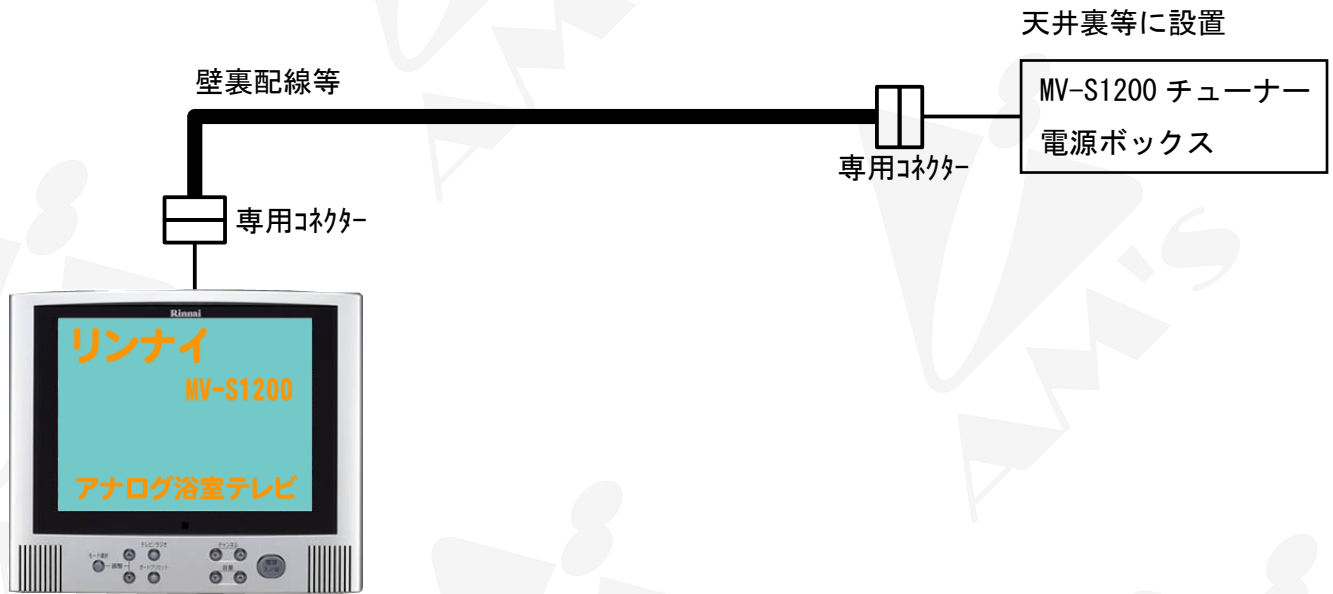

(既存) リンナイ製 MV-S1200 から iiZA 製へ交換する場合

MV-S1200 のモニターとチューナーを接続しているケーブルが、壁の中や天井裏等に固定されていて iiZA 用の専用ケーブルが配線できないときに《リンナイ中継ケーブル流用コネクター》があれば既存配線（リンナイ MV-S1200 用）を流用し《リンナイ中継ケーブル流用コネクター》で接続できます。

* ご注意：この《リンナイ中継ケーブル流用コネクター》はリンナイ製 MV-S1200 専用です。